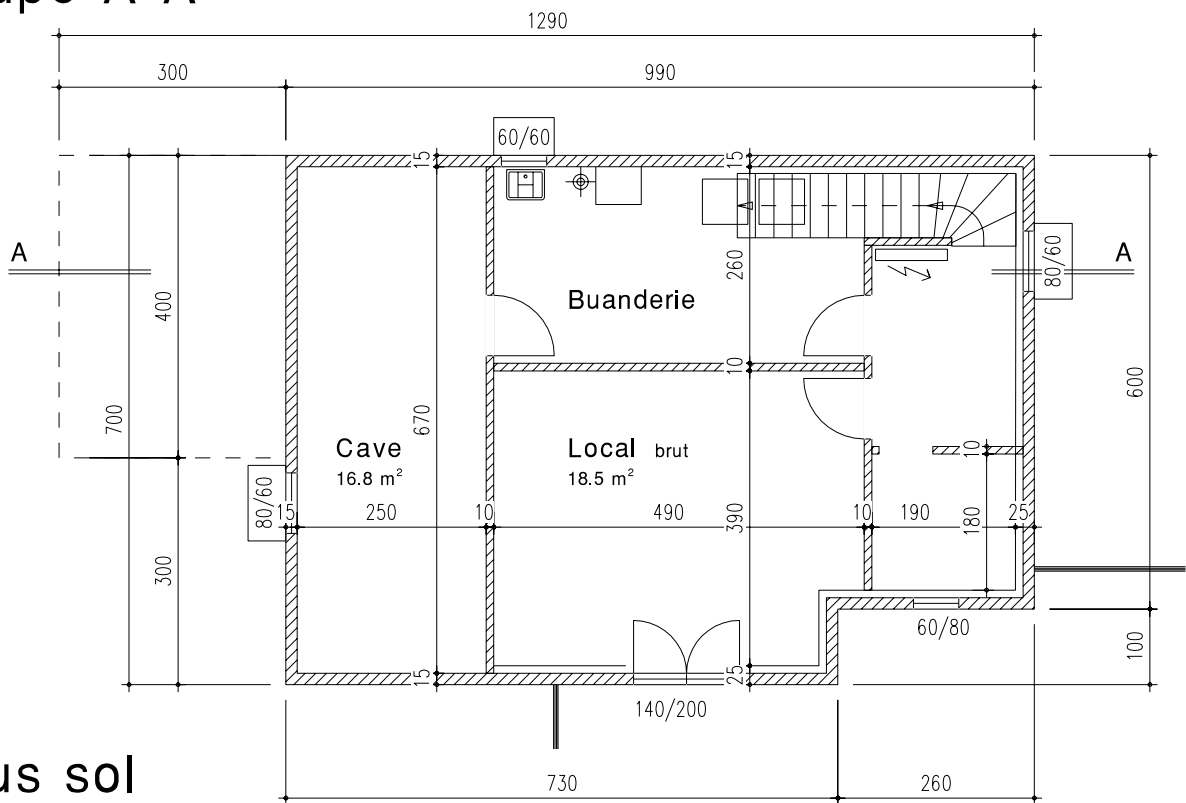

Sous sol

CHALET Alpage 3

Surf. au sol 80.7 m²

6.11.2006