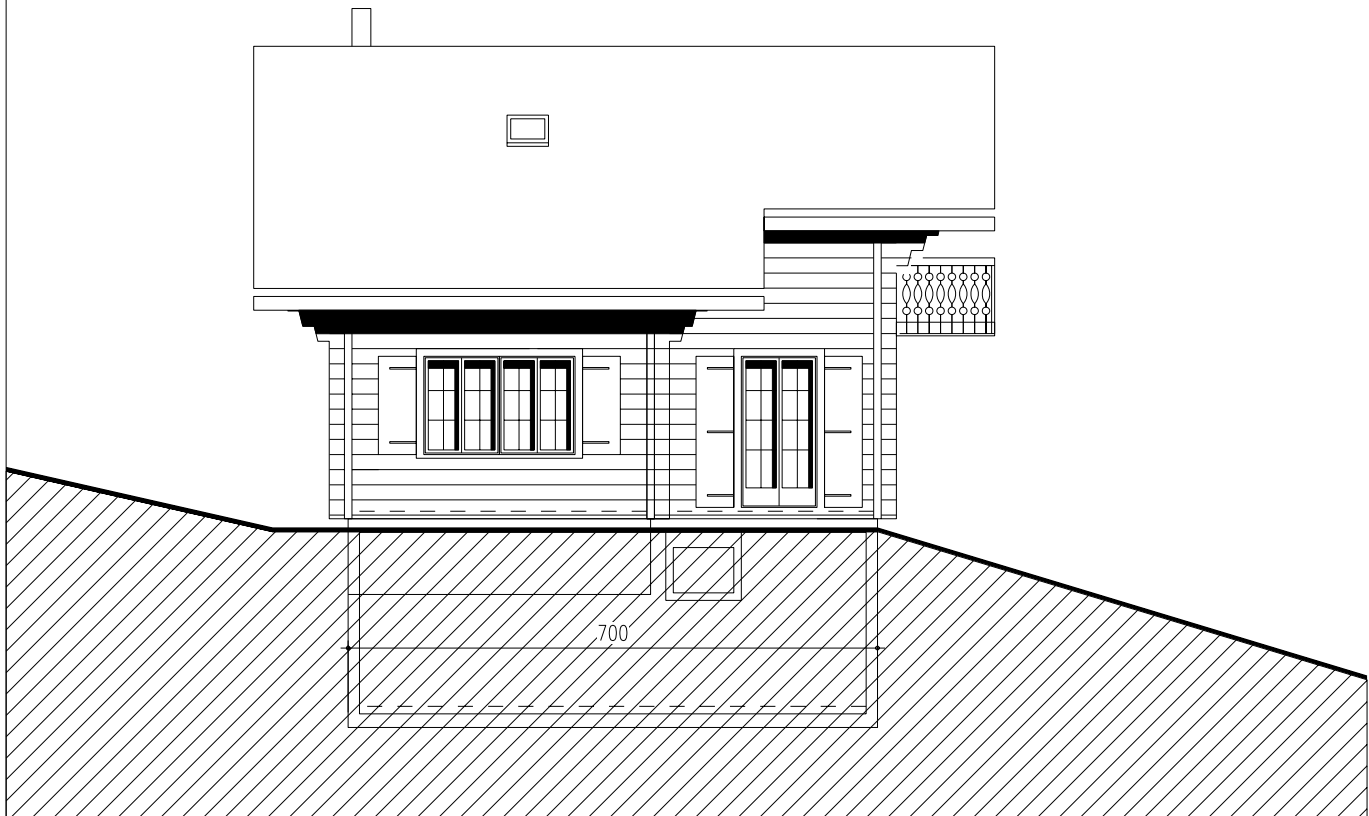

Facade Nord

Facade Sud

CHALET Alpage 3

Lombois sa

6.11.2006

Facade Ouest

Facade Est

CHALET Alpage 3

# CHALET Alpage 3

Surf. au sol 80.7 m<sup>2</sup>

6.11.2006