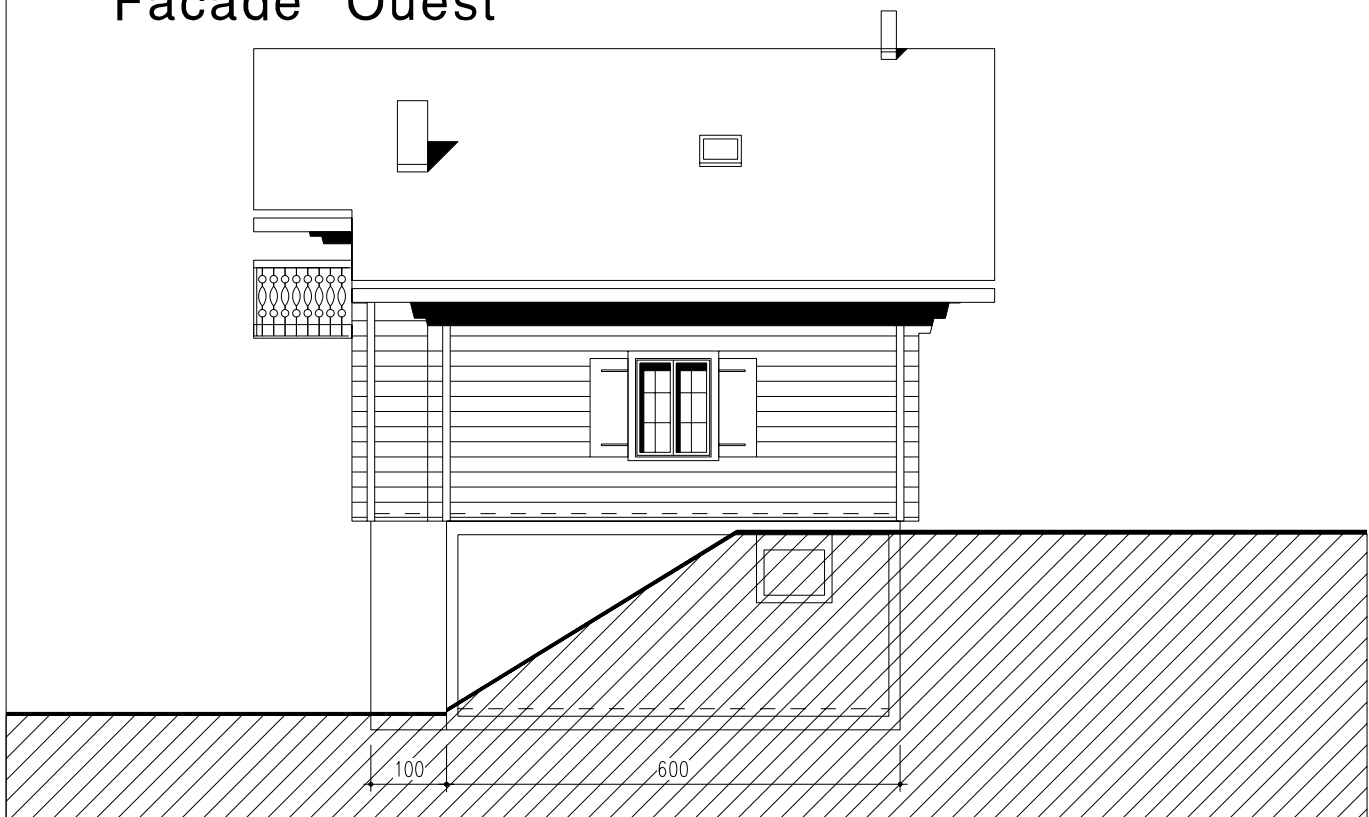

Facade Nord

Facade Sud

CHALET Alpage 3

Lombois sa

6.11.2006

Facade Ouest

Facade Est

CHALET Alpage 3

# CHALET Alpage 3

Surf. au sol 80.7 m<sup>2</sup>

6.11.2006