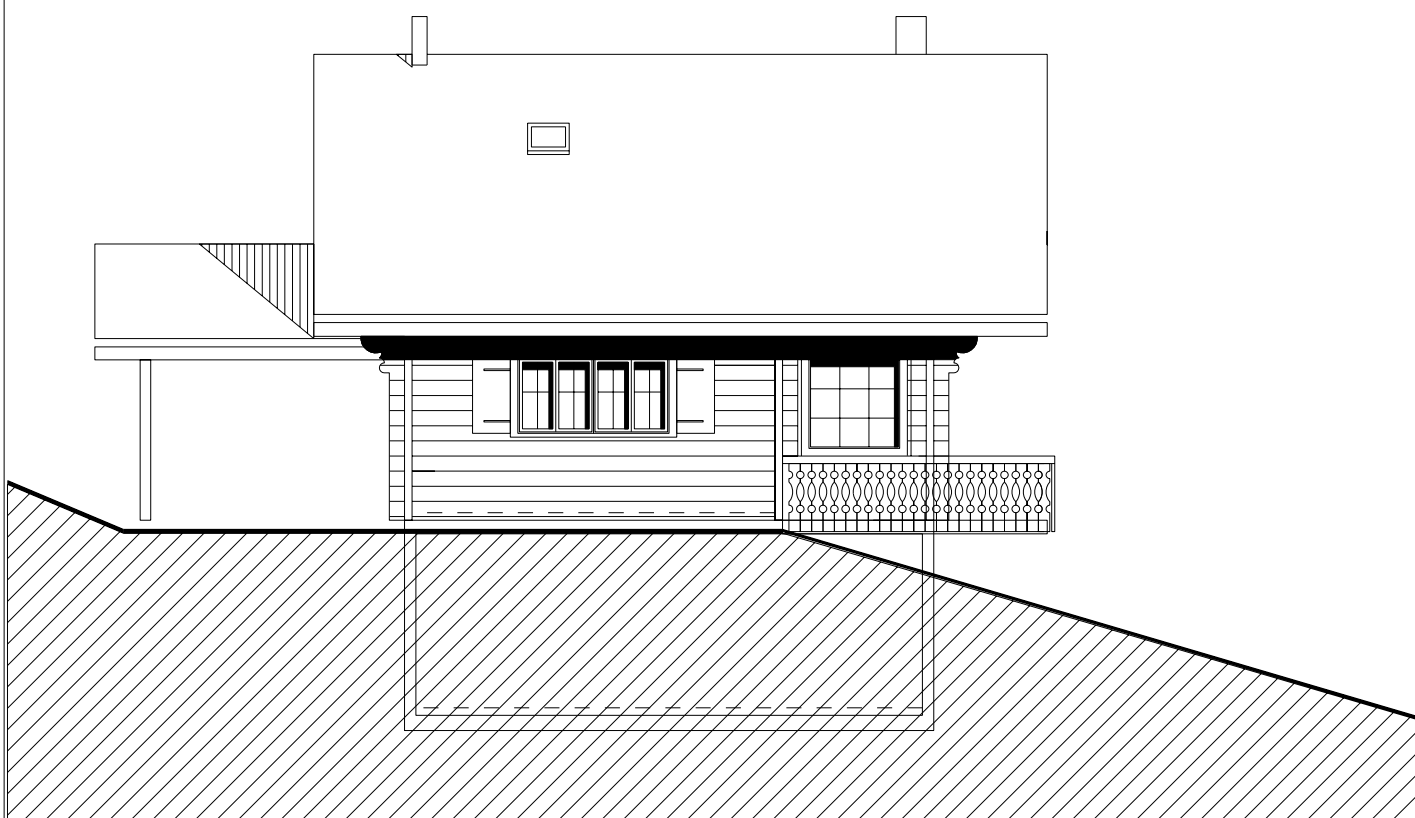

Coupe A-A

Sous Sol  
Chalet LEYSIN 2

Facade Sud

Facade Nord

Chalet LEYSIN 2

78 m<sup>2</sup>

Couvert à voiture en option

1.11.2006

Facade Est

Facade Ouest

## Chalet LEYSIN 2

78 m<sup>2</sup>

Couvert à voiture en option

Lombois sa

1.11.2006

Facade Sud

Facade Nord

Chalet  
71 m<sup>2</sup>

LEYSIN 1  
Couvert à voiture en option

Lombois sa

1.11.2006

Facade Est

Facade Ouest

Chalet LEYSIN 1  
71 m<sup>2</sup>

Lombois sa

1.11.2006