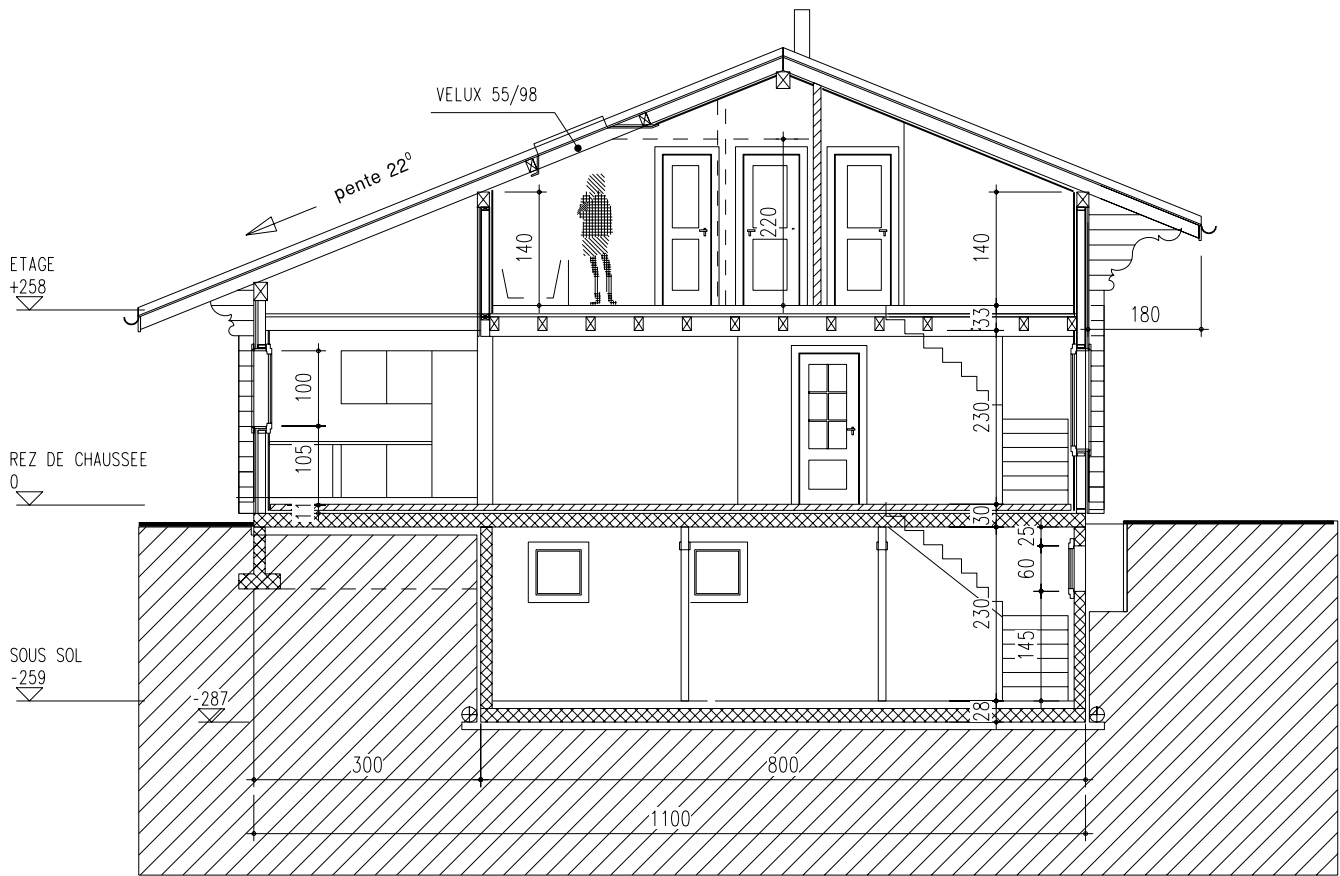

Coupe A-A

Sous Sol  
Chalet LEYSIN 2

Facade Sud

Facade Nord

Chalet LEYSIN 2

78 m<sup>2</sup>

Couvert à voiture en option

1.11.2006

## Chalet LEYSIN 2

78 m<sup>2</sup>

Couvert à voiture en option

Lombois sa

1.11.2006

Facade Sud

Facade Nord

Chalet  
71 m<sup>2</sup>

LEYSIN 1  
Couvert à voiture en option

Lombois sa

1.11.2006

Facade Est

Facade Ouest

Chalet LEYSIN 1  
71 m<sup>2</sup>

Lombois sa

1.11.2006

**Chalet LEYSIN 1**  
 71 m<sup>2</sup> Couvert à voiture en option

**Lombois sa**

1.11.2006

Coupe A-A

Chalet LEYSIN 1  
71 m<sup>2</sup>

Lombois sa

1.11.2006