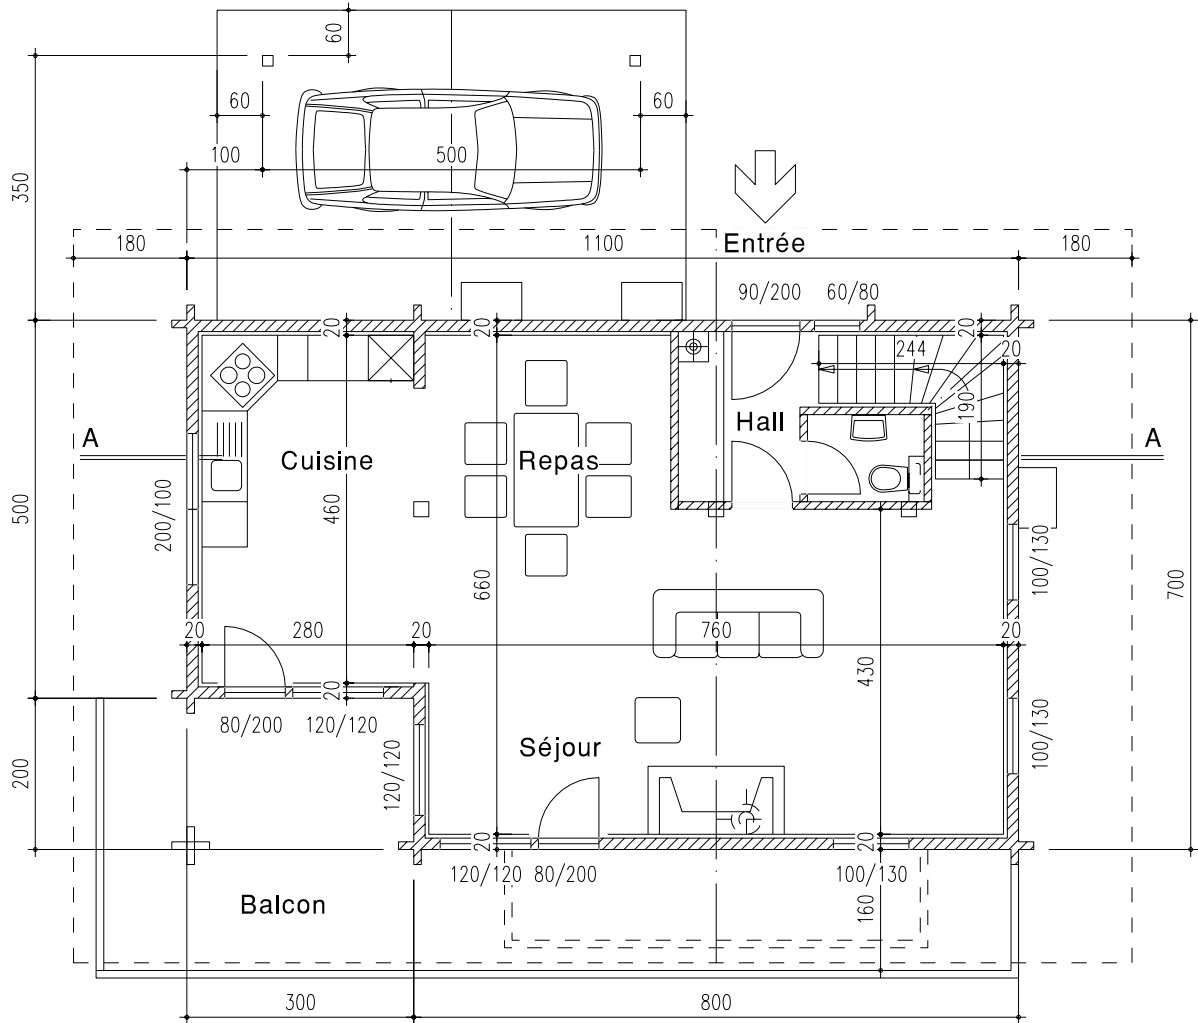

## Chalet LEYSIN 2

78 m<sup>2</sup>

Couvert à voiture en option

Lombois sa

1.11.2006

Facade Sud

Facade Nord

Chalet  
71 m<sup>2</sup>

LEYSIN 1  
Couvert à voiture en option

Lombois sa

1.11.2006

Facade Est

Facade Ouest

Chalet LEYSIN 1  
71 m<sup>2</sup>

Lombois sa

1.11.2006

**Chalet LEYSIN 1**  
 71 m<sup>2</sup> Couvert à voiture en option

**Lombois sa**

1.11.2006

Coupe A-A

Chalet LEYSIN 1  
71 m<sup>2</sup>

Lombois sa

1.11.2006