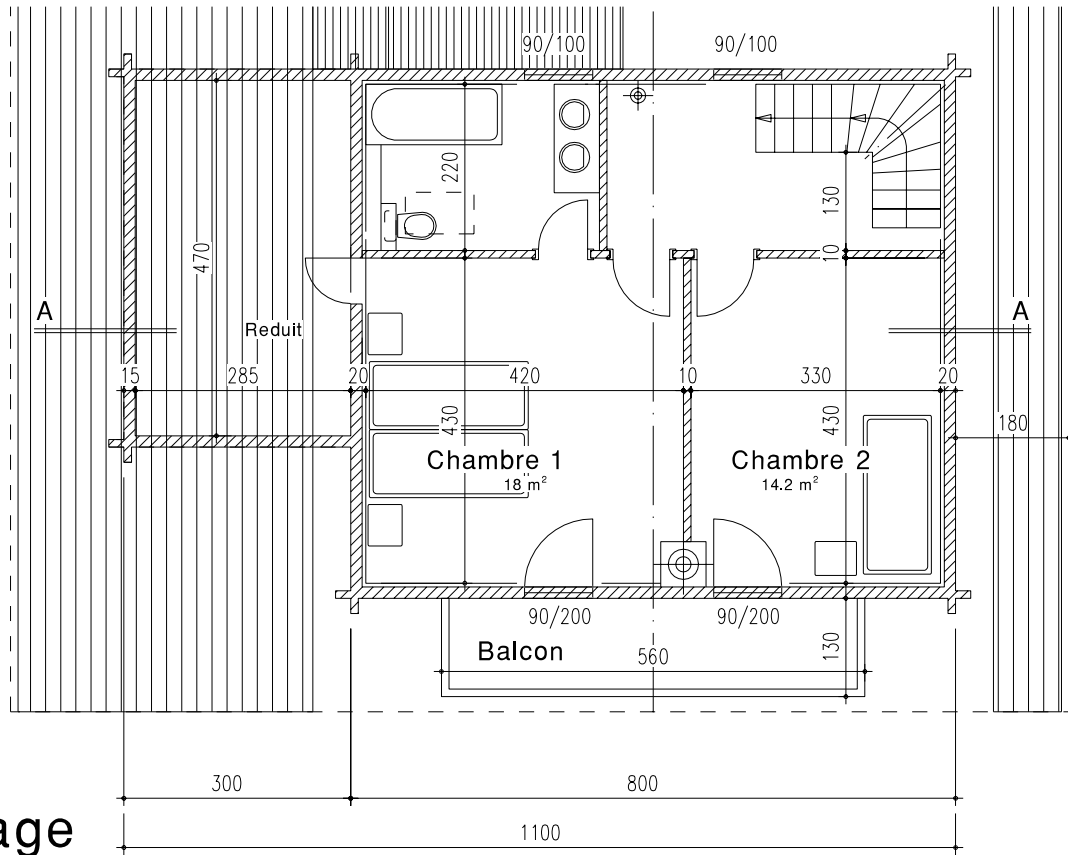

## Chalet LEYSIN 2

78 m<sup>2</sup>

Couvert à voiture en option

Lombois sa

1.11.2006

Facade Sud

Facade Nord

Chalet  
71 m<sup>2</sup>

LEYSIN 1  
Couvert à voiture en option

Lombois sa

1.11.2006

Facade Est

Facade Ouest

Chalet LEYSIN 1  
71 m<sup>2</sup>

Lombois sa

1.11.2006

**Chalet LEYSIN 1**  
 71 m<sup>2</sup> Couvert à voiture en option

**Lombois sa**

1.11.2006

Coupe A-A

Chalet LEYSIN 1  
71 m<sup>2</sup>

Lombois sa

1.11.2006