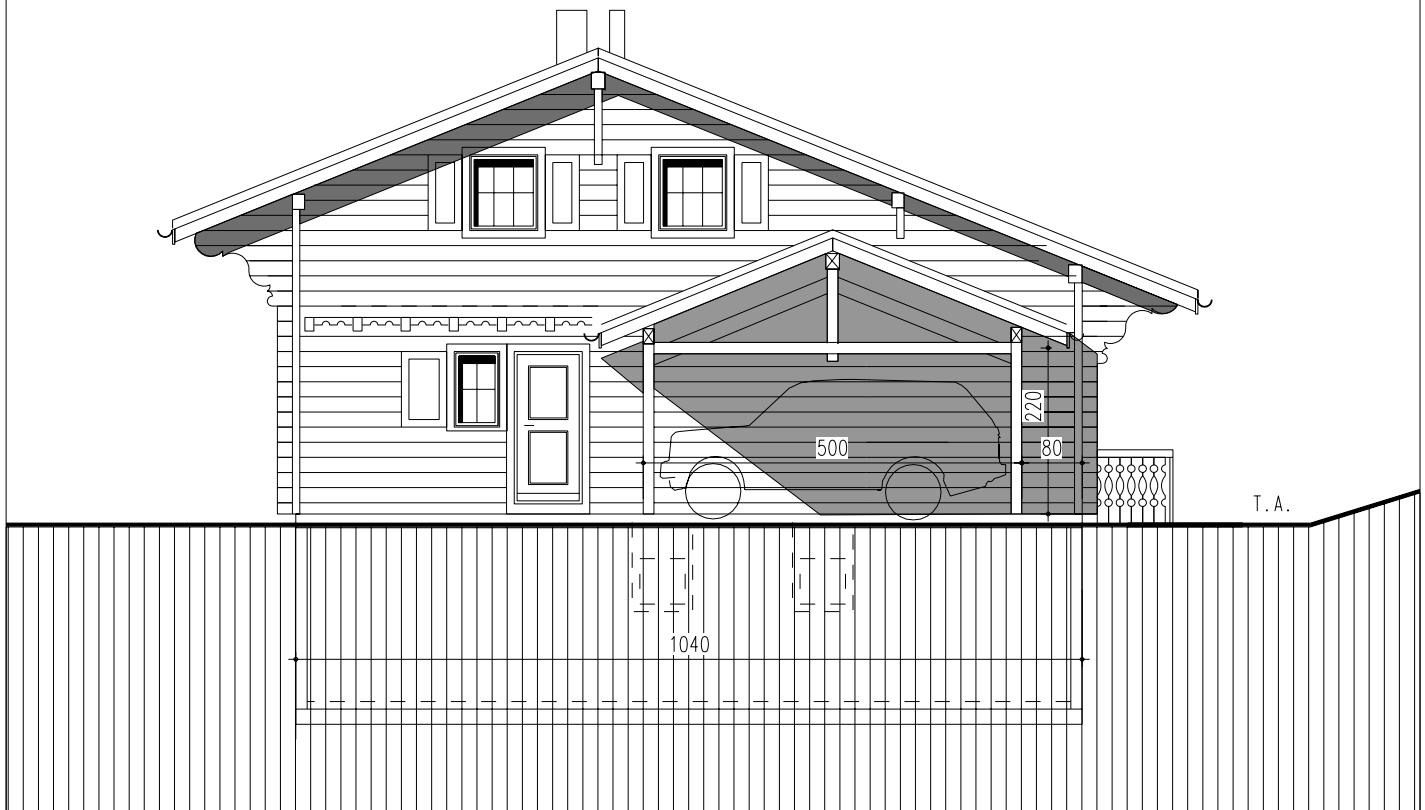

Coupe A-A

Sous Sol  
Chalet LEYSIN 2

Facade Sud

Facade Nord

Chalet LEYSIN 2

78 m<sup>2</sup>

Couvert à voiture en option

1.11.2006

Facade Est

Facade Ouest

## Chalet LEYSIN 2

78 m<sup>2</sup>

Couvert à voiture en option

Lombois sa

1.11.2006

Facade Sud

Facade Nord

Chalet  
71 m<sup>2</sup>

LEYSIN 1  
Couvert à voiture en option

Lombois sa

1.11.2006

Facade Est

Facade Ouest

Chalet LEYSIN 1  
71 m<sup>2</sup>

Lombois sa

1.11.2006