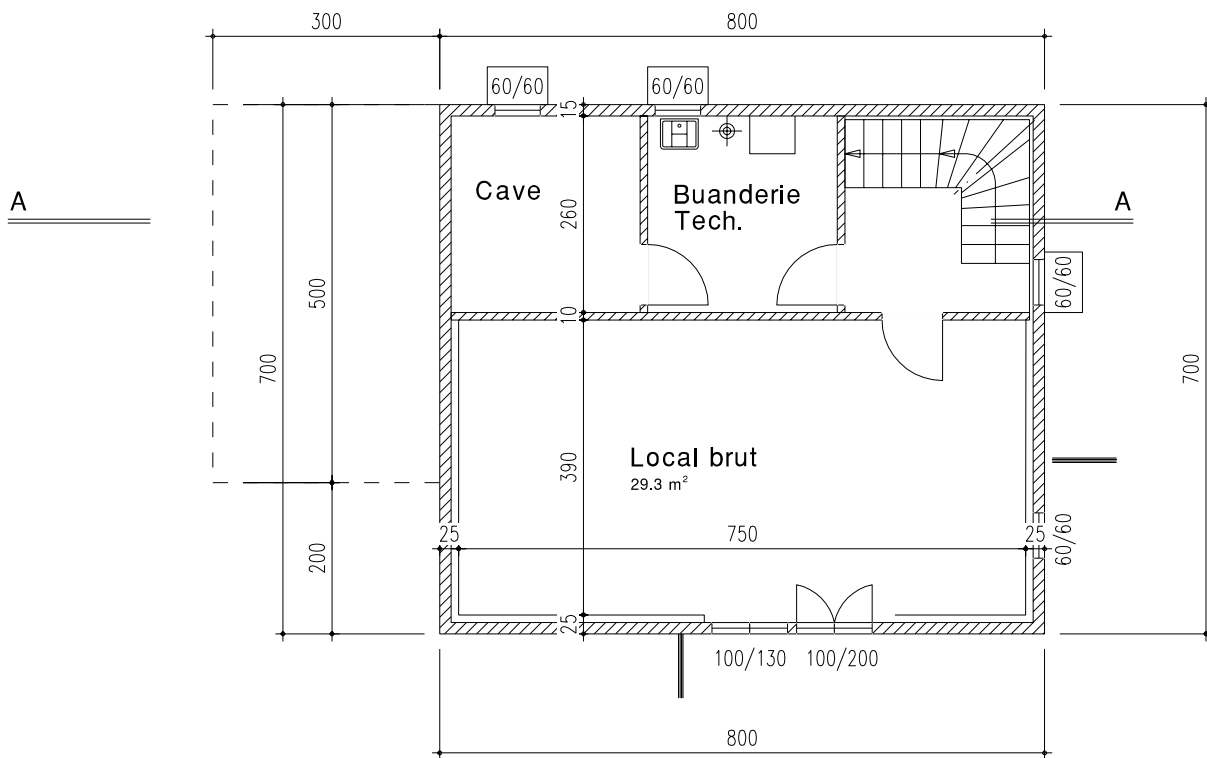

Coupe A-A

Sous Sol  
Chalet LEYSIN 2

Facade Sud

Facade Nord

Chalet LEYSIN 2

78 m<sup>2</sup>

Couvert à voiture en option

1.11.2006

## Chalet LEYSIN 2

78 m<sup>2</sup>

Couvert à voiture en option

Lombois sa

1.11.2006

Facade Sud

Facade Nord

Chalet  
71 m<sup>2</sup>

LEYSIN 1  
Couvert à voiture en option

Lombois sa

1.11.2006

Facade Est

Facade Ouest

Chalet LEYSIN 1  
71 m<sup>2</sup>

Lombois sa

1.11.2006

**Chalet LEYSIN 1**  
 71 m<sup>2</sup> Couvert à voiture en option

**Lombois sa**

1.11.2006

Coupe A-A

Chalet LEYSIN 1  
71 m<sup>2</sup>

Lombois sa

1.11.2006