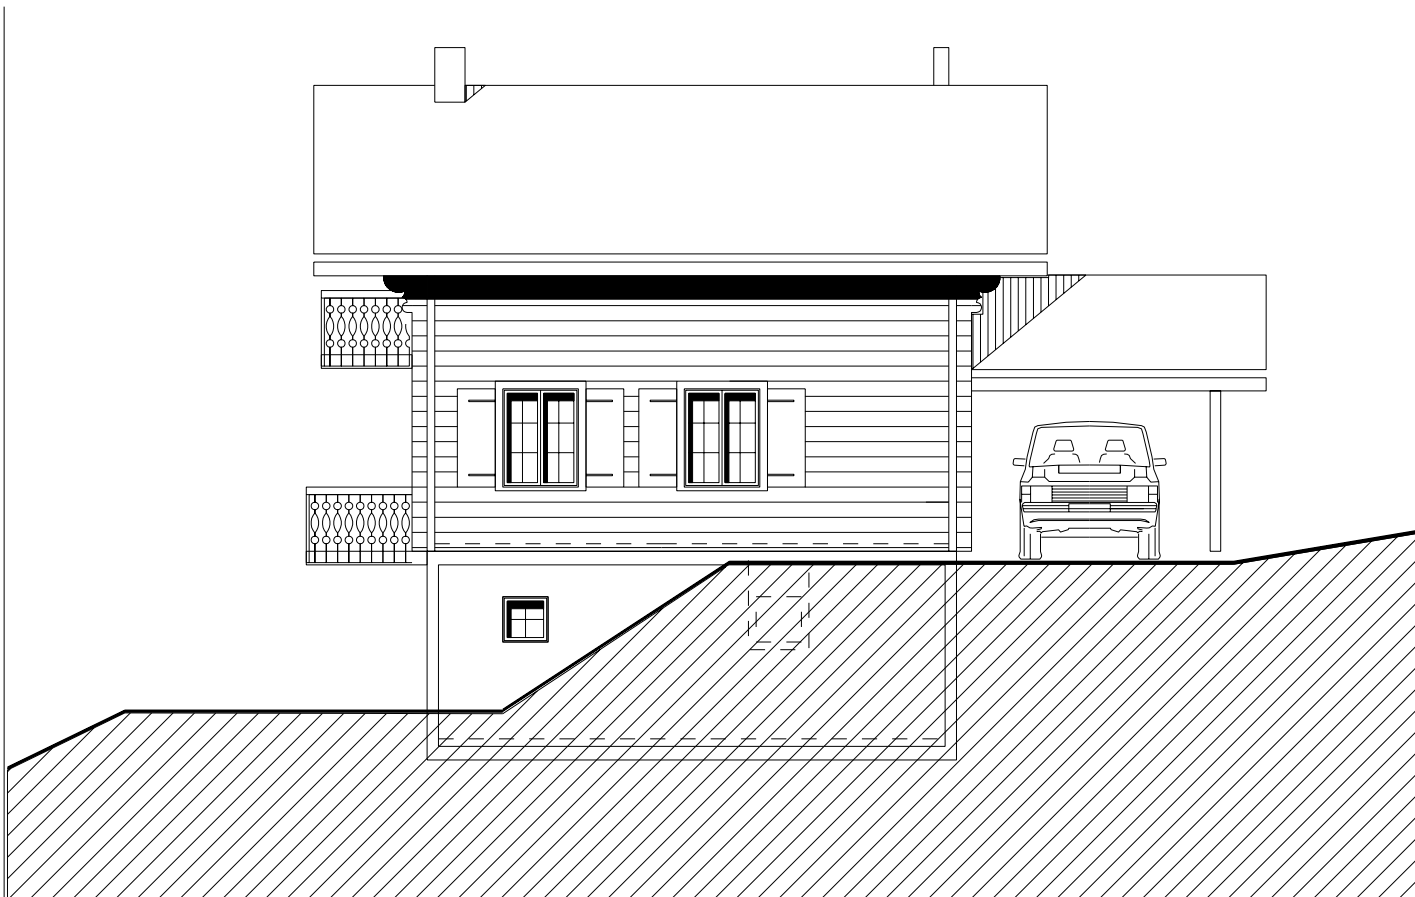

Coupe A-A

Sous Sol  
Chalet LEYSIN 2

Facade Sud

Facade Nord

Chalet LEYSIN 2

78 m<sup>2</sup>

Couvert à voiture en option

1.11.2006

Facade Est

Facade Ouest

## Chalet LEYSIN 2

78 m<sup>2</sup>

Couvert à voiture en option

Lombois sa

1.11.2006

Facade Sud

Facade Nord

Chalet  
71 m<sup>2</sup>

LEYSIN 1  
Couvert à voiture en option

Lombois sa

1.11.2006

Facade Est

Facade Ouest

Chalet LEYSIN 1  
71 m<sup>2</sup>

Lombois sa

1.11.2006