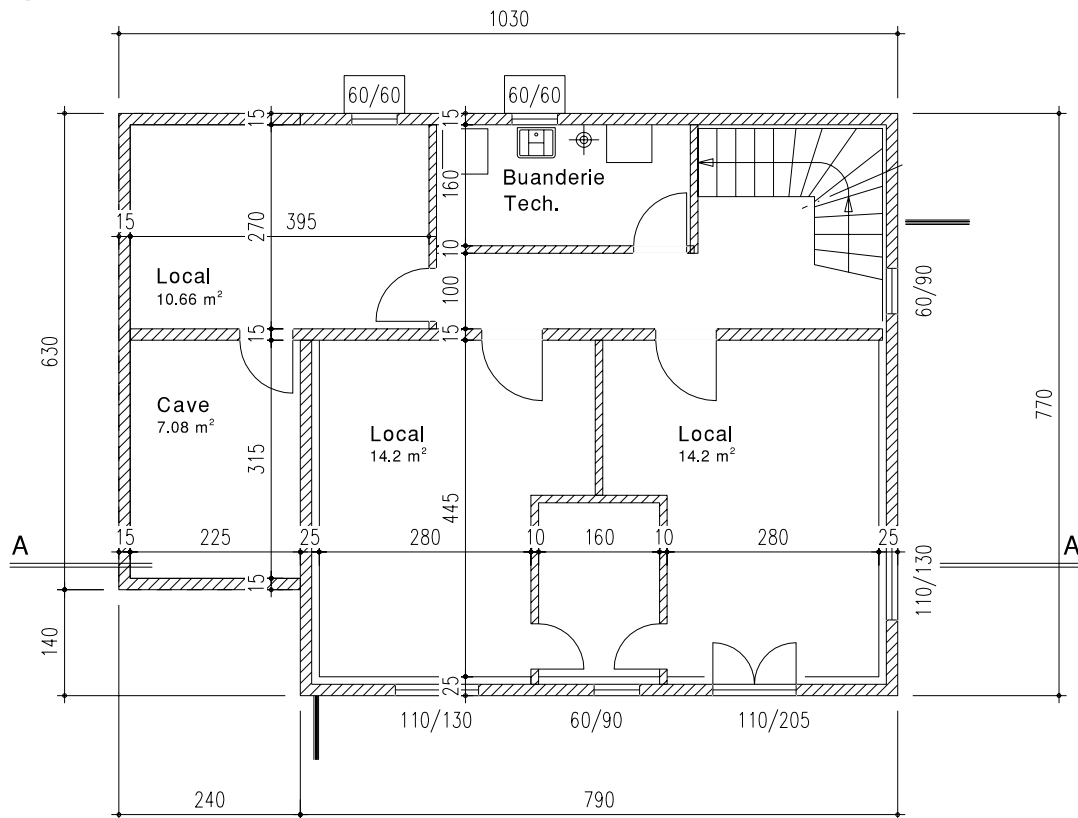

Coupe A-A

Sous Sol  
Chalet LEYSIN 2

Facade Sud

Facade Nord

Chalet LEYSIN 2

78 m<sup>2</sup>

Couvert à voiture en option

1.11.2006

Facade Est

Facade Ouest

## Chalet LEYSIN 2

78 m<sup>2</sup>

Couvert à voiture en option

Lombois sa

1.11.2006

Facade Sud

Facade Nord

Chalet  
71 m<sup>2</sup>