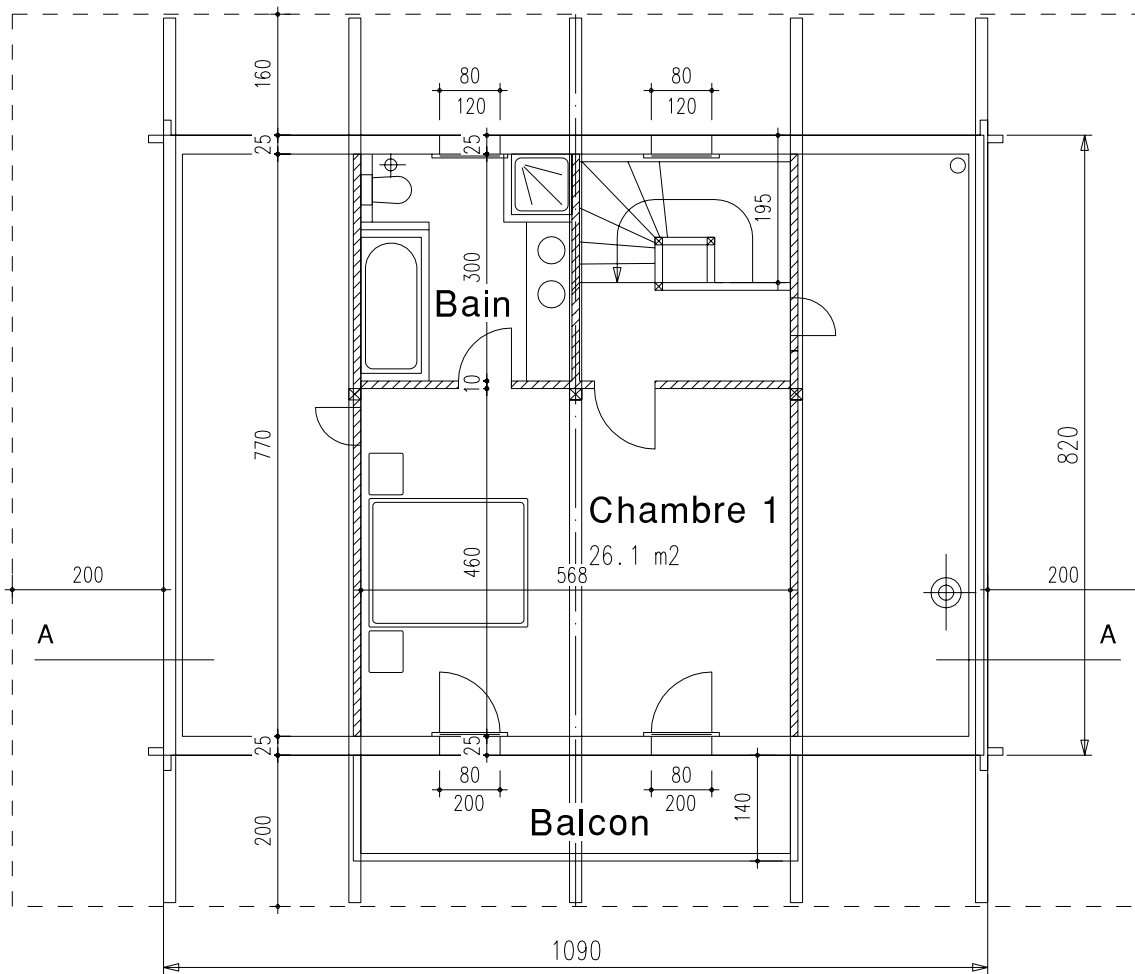

1.11.2006

Rez

Chalet PIC CHAUSSY

Lombois sa

10.90 x 8.20 = 89.38 m2

1.11.2006

Etage

Chalet PIC CHAUSSY

Lombois sa

10.90 x 8.20 = 89.38 m²

1.11.2006

Combles

Chalet PIC CHAUSSY

 Lombois sa

10.90 x 8.20 = 89.38 m²

1.11.2006