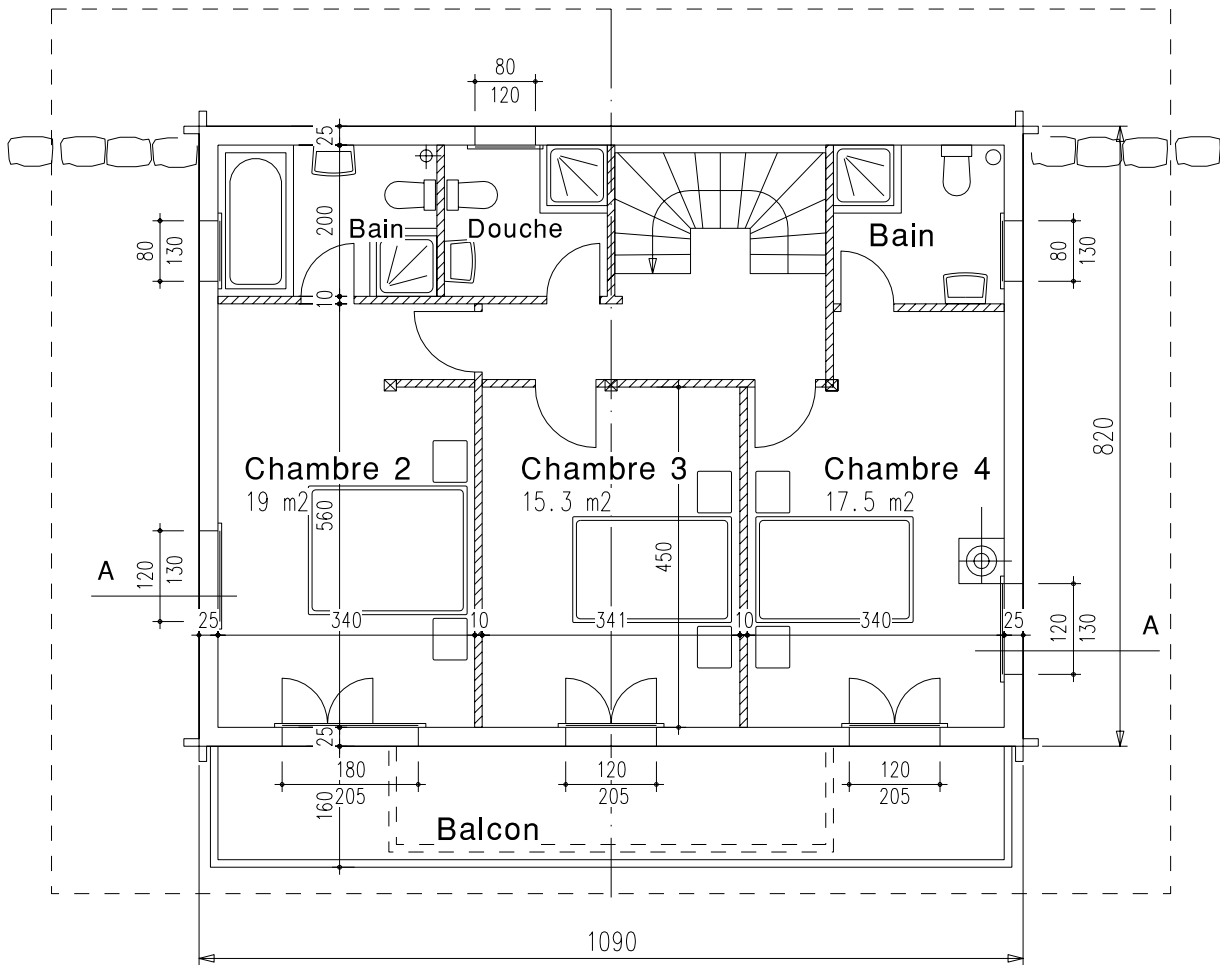

1.11.2006

Rez

Chalet PIC CHAUSSY

Lombois sa

10.90 x 8.20 = 89.38 m2

1.11.2006

Etage

Chalet PIC CHAUSSY

Lombois sa

10.90 x 8.20 = 89.38 m²

1.11.2006

Combles

Chalet PIC CHAUSSY

 Lombois sa

10.90 x 8.20 = 89.38 m²

1.11.2006