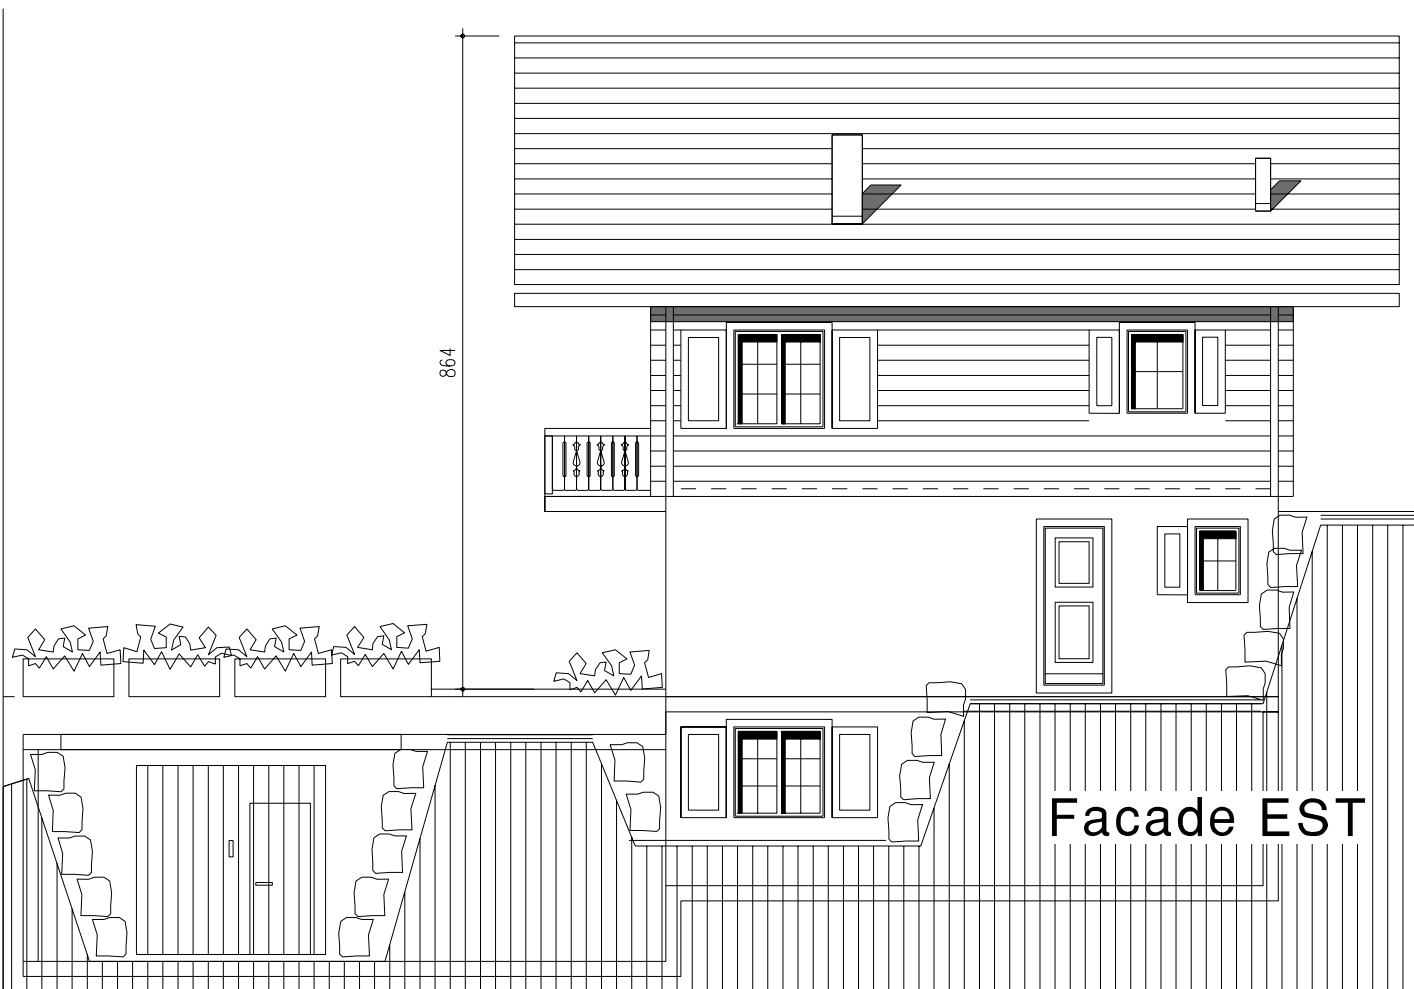

864

Facade EST

Facade OUEST

Chalet PIC CHAUSSY

Coupe A-A

Coupe B-B

Chalet PIC CHAUSSY

Lombois sa

1.11.2006

Rez

Chalet PIC CHAUSSY

Lombois sa

10.90 x 8.20 = 89.38 m2

1.11.2006

Etage

Chalet PIC CHAUSSY

Lombois sa

10.90 x 8.20 = 89.38 m²

1.11.2006

Combles

Chalet PIC CHAUSSY

 Lombois sa

10.90 x 8.20 = 89.38 m²

1.11.2006