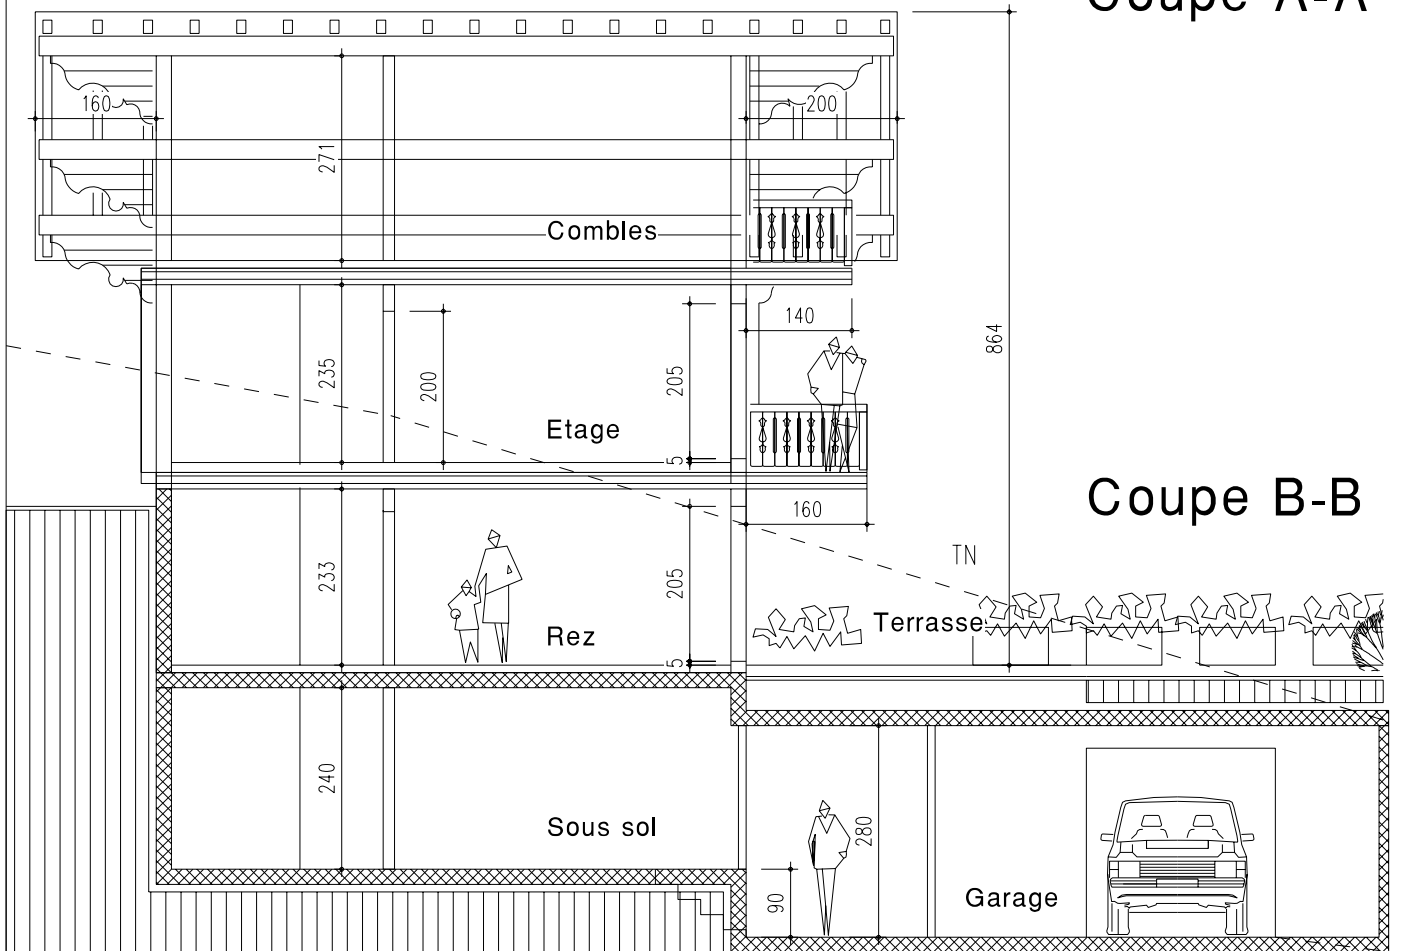

864

Facade EST

Facade OUEST

Chalet PIC CHAUSSY

Coupe A-A

Coupe B-B

Chalet PIC CHAUSSY

Lombois sa

1.11.2006

Rez

Chalet PIC CHAUSSY

Lombois sa

10.90 x 8.20 = 89.38 m2

1.11.2006

Etage

Chalet PIC CHAUSSY

Lombois sa

10.90 x 8.20 = 89.38 m²

1.11.2006

Combles

Chalet PIC CHAUSSY

 Lombois sa

10.90 x 8.20 = 89.38 m²

1.11.2006