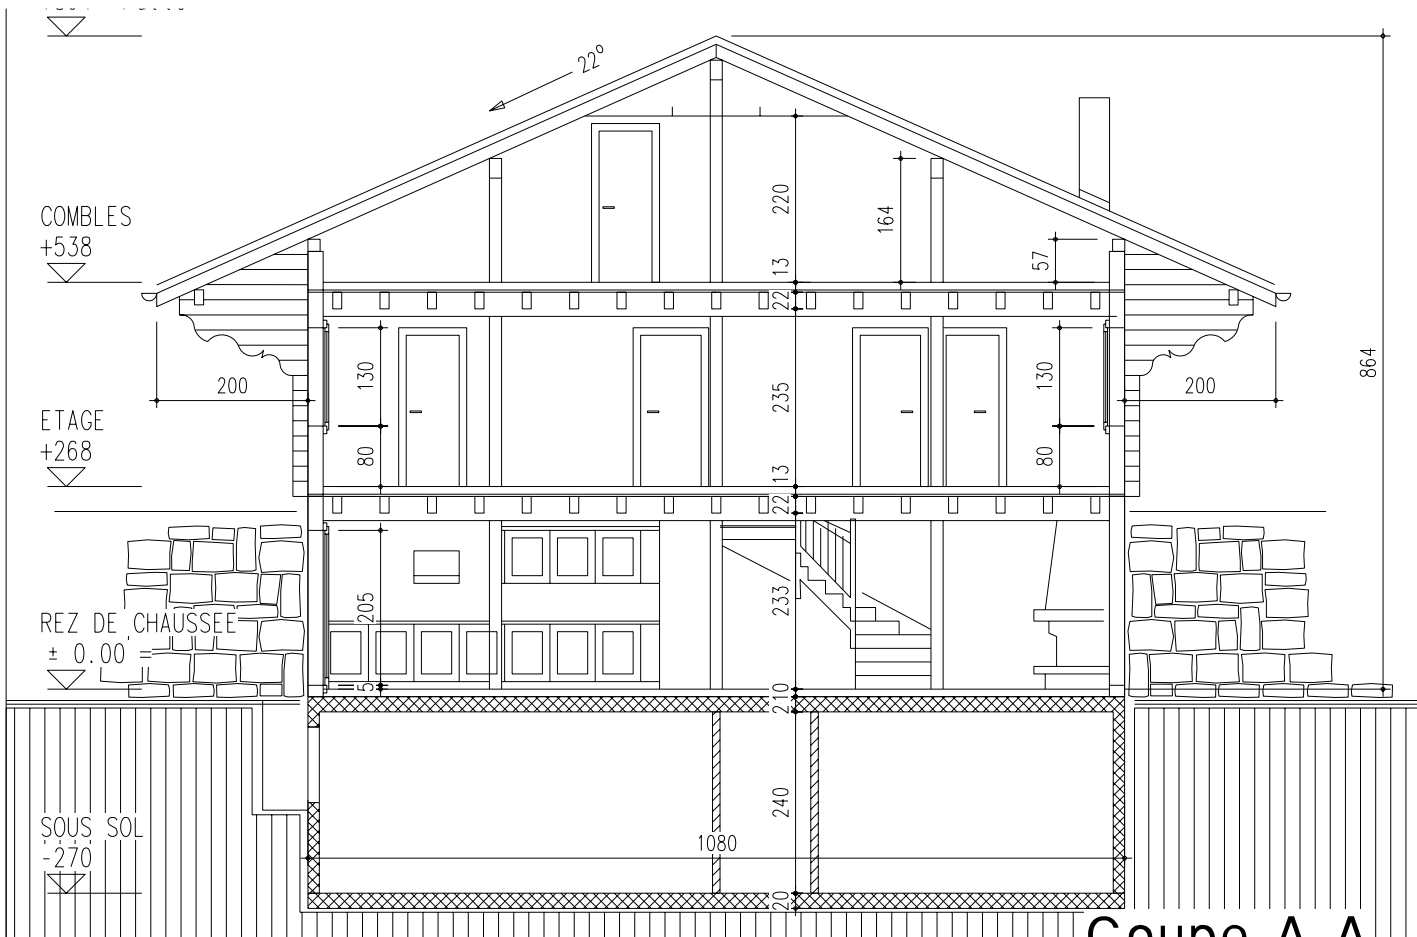

864

Facade EST

Facade OUEST

Chalet PIC CHAUSSY

Coupe A-A

Coupe B-B

Chalet PIC CHAUSSY

Lombois sa

1.11.2006

Rez

Chalet PIC CHAUSSY

Lombois sa

10.90 x 8.20 = 89.38 m2

1.11.2006

Etage

Chalet PIC CHAUSSY

Lombois sa

10.90 x 8.20 = 89.38 m²

1.11.2006

Combles

Chalet PIC CHAUSSY

 Lombois sa

10.90 x 8.20 = 89.38 m²

1.11.2006