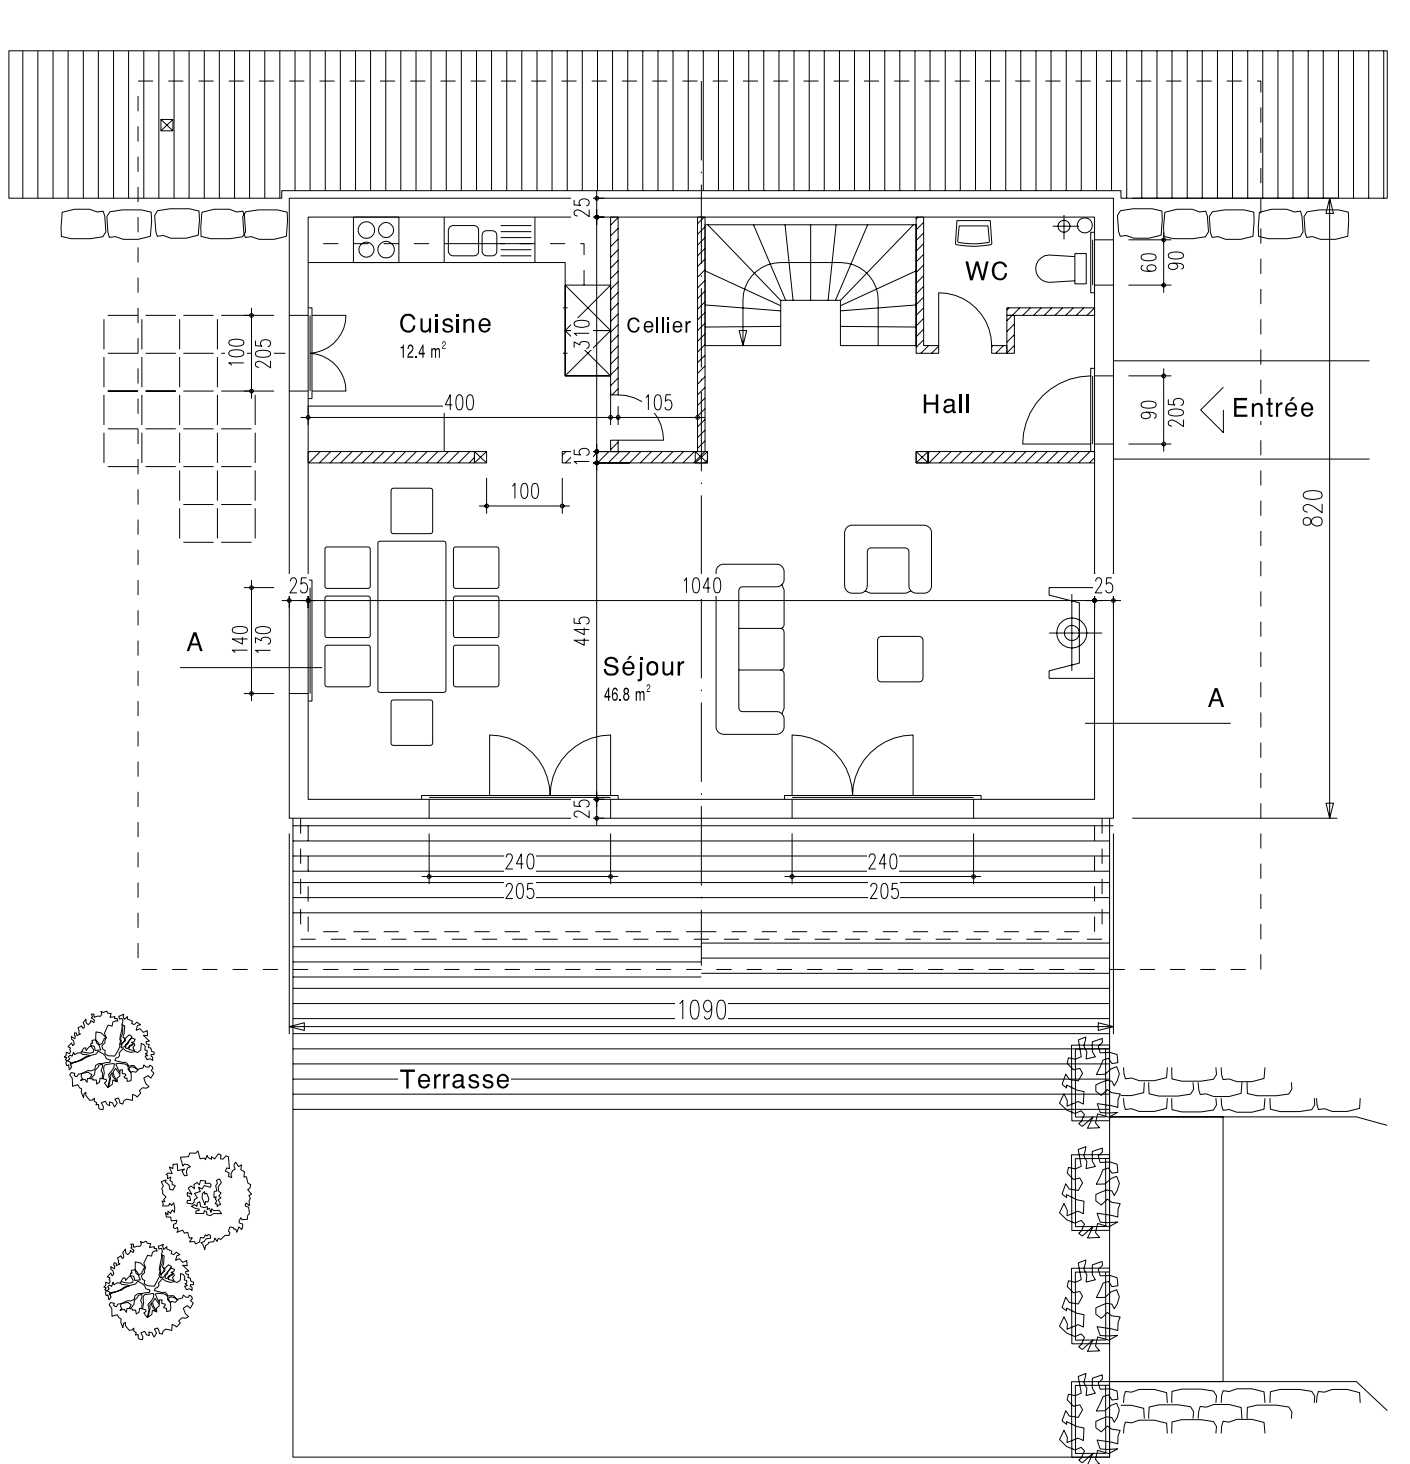

864

Facade EST

Facade OUEST

Chalet PIC CHAUSSY

Coupe A-A

Coupe B-B

Chalet PIC CHAUSSY

Lombois sa

1.11.2006

Rez

Chalet PIC CHAUSSY

Lombois sa

10.90 x 8.20 = 89.38 m2

1.11.2006

Etage

Chalet PIC CHAUSSY

Lombois sa

10.90 x 8.20 = 89.38 m²

1.11.2006

Combles

Chalet PIC CHAUSSY

 Lombois sa

10.90 x 8.20 = 89.38 m²

1.11.2006