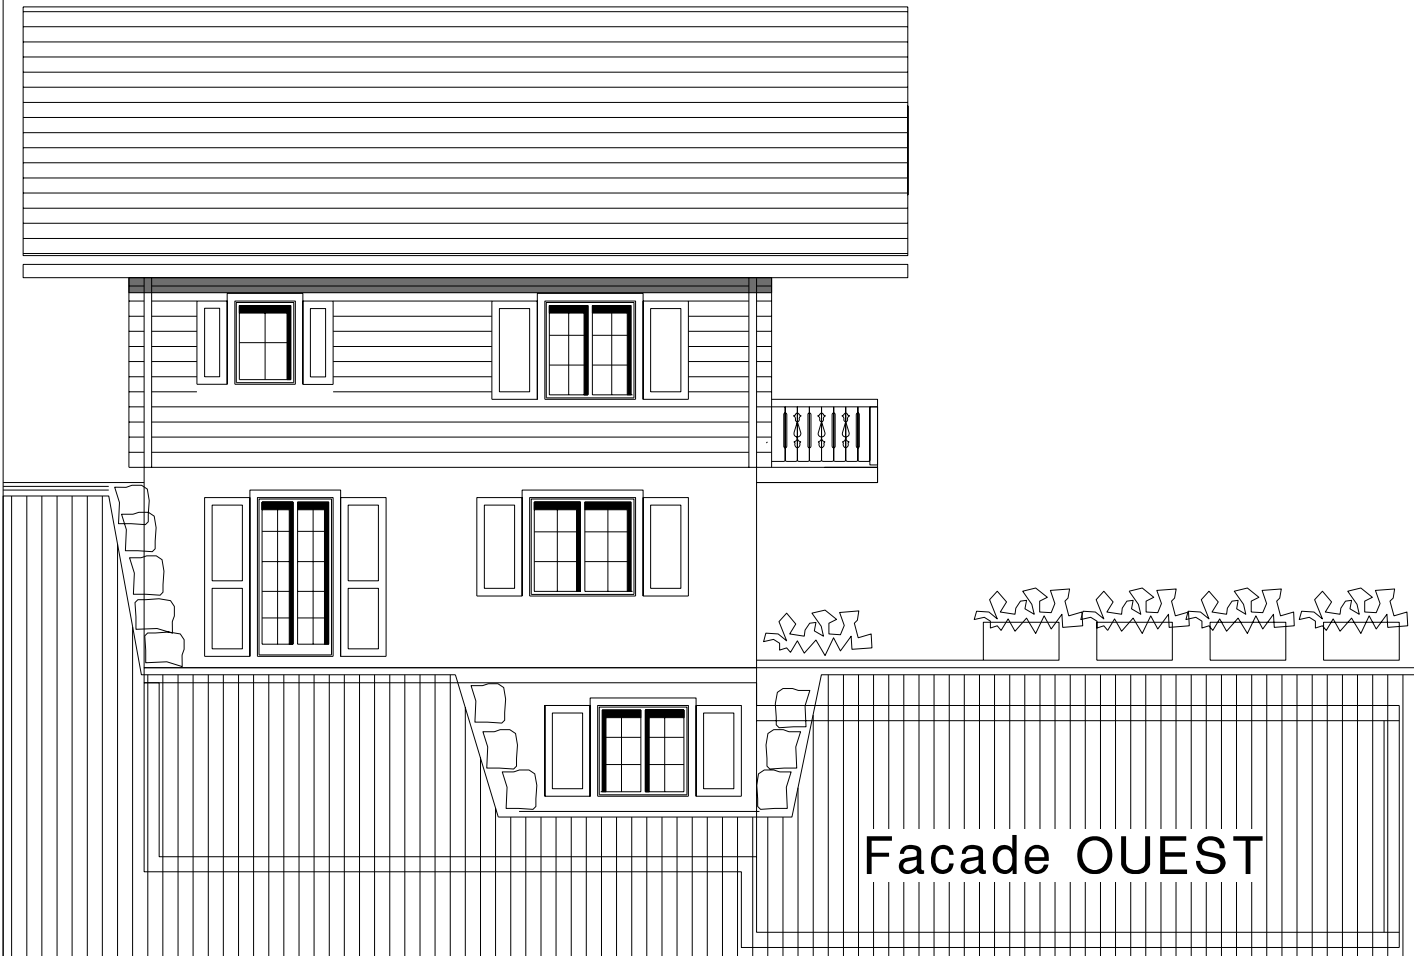

864

Facade EST

Facade OUEST

Chalet PIC CHAUSSY

Coupe A-A

Coupe B-B

Chalet PIC CHAUSSY

Lombois sa

1.11.2006

Rez

Chalet PIC CHAUSSY

Lombois sa

10.90 x 8.20 = 89.38 m2

1.11.2006

Etage

Chalet PIC CHAUSSY

Lombois sa

10.90 x 8.20 = 89.38 m²

1.11.2006

Combles

Chalet PIC CHAUSSY

 Lombois sa

10.90 x 8.20 = 89.38 m²

1.11.2006