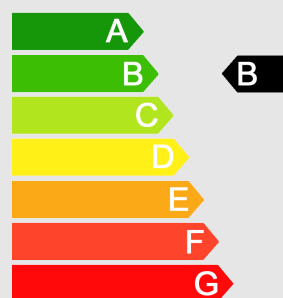

FENÊTRES BOIS Synergie NH

La solution naturelle par excellence, nos fenêtres bois présentent de nombreux atouts.

Traitées avec un vernis à base d'eau, elles remplissent toutes les exigences sur le plan écologique et assurent une protection de longue durée.

Matériau noble, le bois offre un haut pouvoir d'isolation thermique ainsi qu'une grande résistance statique.

L'utilisation de diverses essences de bois permet une intégration optimale dans les constructions neuves et dans les rénovations.

Aluminium :

Traitement selon les normes DIN par éloxage ou thermolaquage
Large choix de couleurs parmi les palettes RAL ou NCS

Essence de bois

Epicéa

Epicéa vapo-traité

Epicéa vieux bois

Méleze

Chêne

Vitrages Uniglas

Verres isolants avec intercalaire thermique et gaz Argon,
Indice Ug de 1,1 à 0.4 W/m2 K
Indice Rw vitrage de 32 à 52 dB
Double vitrage ou triple vitrage
Verre anti-effraction

1. Réflexion des rayonnements thermiques
2. Transmission d'énergie totale
3. Vitre en verre flotté
4. Revêtement en métal noble
5. Espace intermédiaire avec remplissage de gaz noble
6. Espaceur avec agent dessiccateur
7. Joint périphérique double