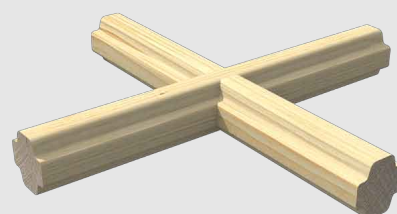

Optionnel:

Croisillons amovibles pour un nettoyage des verres facilité